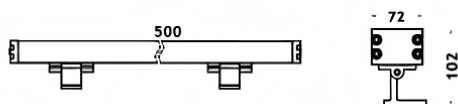

WALLLIGHT (OW4)

Code article	86.OW04.1333.02
Type de produit	Extérieur
Catégorie	Luminaires lave-murs
Famille	WALLLIGHT
Sous-famille	WALLLIGHT (OW4)
Pictograms	

Dimensions

Product dimensions (mm) 72x102X500mm

Dessin technique

Produit	
Puissance système (W)	36
Flux lumineux utile (lm)	2080
Efficacité lumineuse (lm/W)	57.777777777777999
Angle de faisceau	36°
Durée de vie	50000h L70B10
IP	66
Équipement	NOT INCLUDED
Température de couleur (K)	3000
Uniformité chromatique (SDCM)	SDCM3
CRI	>80
IK	IK08